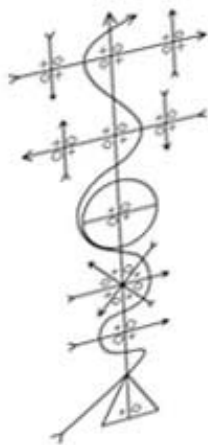

El Tarot del Mayombero

El Tarot del Mayombero

Misleidy B. Peñalver.
Colaborador.
Domingo B. Lage/Entuala Kongo.

“INDICE DEL TAROT”.

Intrucción;

El Tarot del Mayombero-----	# 1.
Dedicación-----	# 2.
Reconocimiento-----	# 3.
Este Medio de Adivinación-----	# 4.
Para la Lectura de la Carta del Tarot-----	# 5.
El Tarot-----	#6.
Gracias-----	#7.
Agradecimiento-----	#8.
Introducciones de las Cartas-----	# 9-15.
Tiembra Tierra Devarata Compone Kuballende -----	# 16.
Kuballende Nsila Yampelobe-----	# 17.
Kuballende Nsila Yutambre-----	#18.
Kuballende Nsila Tululenko-----	#19.
Kuballende Sambranú Ofuca-----	#20.
Kuballende Katimba Tengue Yaya-----	#21.
Kuballende Nsila Muzachembe-----	#22.
Kuballende Akuye-----	#23.
Kuballende Munanketo-----	#24-25.
Kuballende Nsila Manikanyula-----	#26.
Pitilanga Lumbamba-----	#27.
Kuballende Nsila Siete Puerta-----	#28
Kuballende Kasco Duro-----	#29
Kuballende Paticongo-----	#30-31.
Tiembra Tierra Munanfilo-----	#32.
Tiembra TierraKatilemba-----	#33.
Brazo Fuerte Munansulo-----	#34.
Brazo Fuerte Devarata Compone-----	#35.
Brazo Fuerte Tigere en el Monte-----	#36.
Brazo Fuerte Scupi Sangre Maka Hierro-----	#37.
Centella Ndoki Punta Talumba-----	#38.